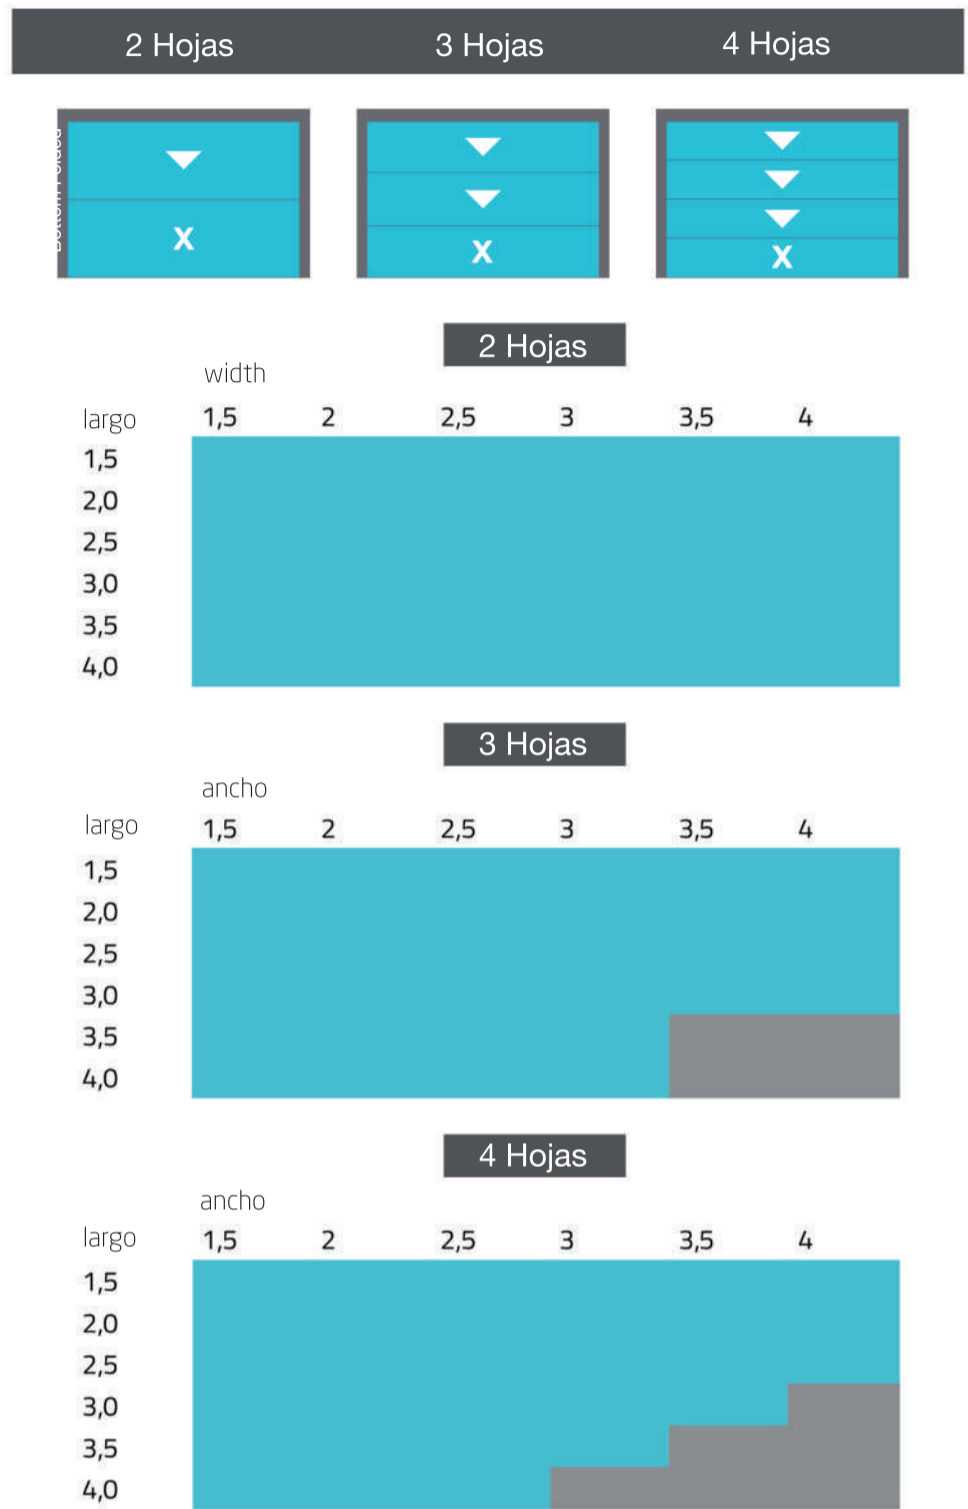

#### 3 tipos de vidrio diferente

El sistema puede usar 3 diferentes tipos de vidrio de 5 12 5 doble vidrio, 8mm o 10 mm. La elección del vidrio depende del nivel de aislamiento que se requiere en el lugar donde se va a aplicar.

#### all-in-one

Vertiflex responde a todas las necesidades con solo un sistema. Se puede usar con cinturón o cadena sin la necesidad de algún perfil extra, se puede usar sin perfiles, se puede juntar en la parte superior y se puede hacer de hasta 4 hojas.

#### Vista Panorámica Máxima

Gracias al diseño minimal de los perfiles horizontales, con el sistema se adquiere vista máxima.

Opciones de Uso