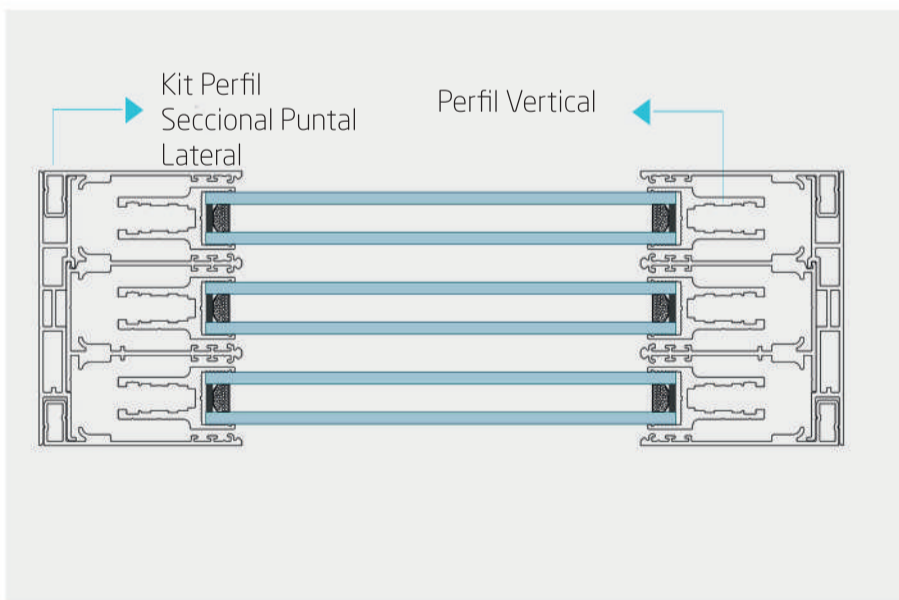

#### all-in-one

Vertiflex responde a todas las necesidades con solo un sistema. Se puede usar con cinturón o cadena sin la necesidad de algún perfil extra, se puede usar sin perfiles, se puede juntar en la parte superior y se puede hacer de hasta 4 hojas.

#### Vista Panorámica Máxima

Gracias al diseño minimal de los perfiles horizontales, con el sistema se adquiere vista máxima.

Opciones de Uso