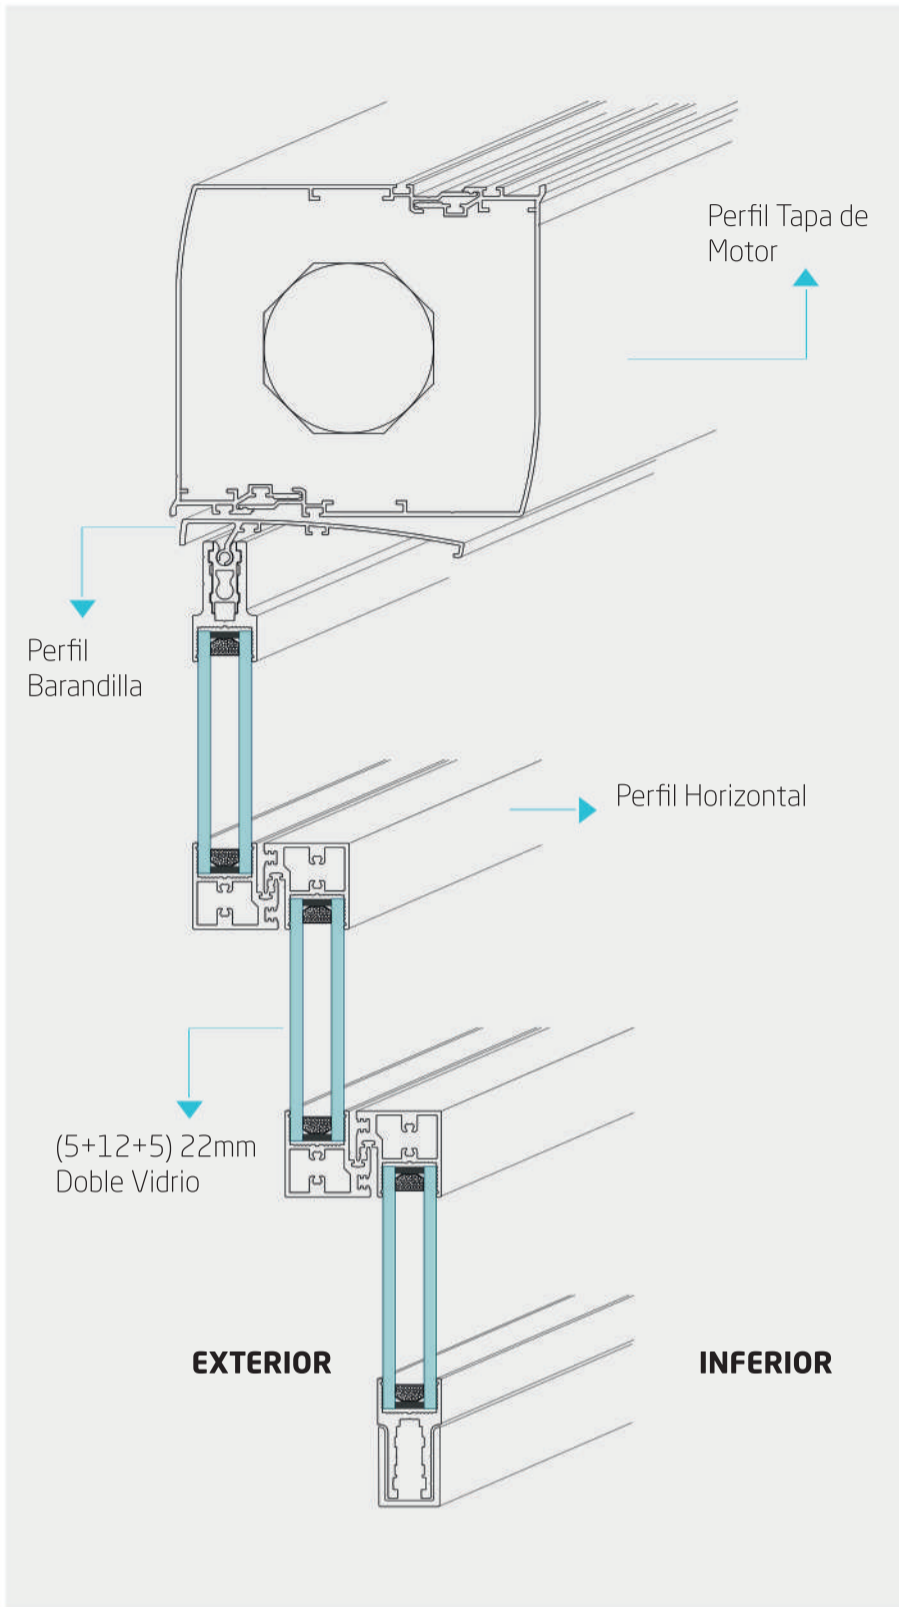

#### Hojas Doble Reforzadas

Las hojas de cristal están juntas con 2 tornillos en cada lado, con 8 tornillos en total. Así esto evita que los vidrios no se separen de los perfiles, y también evita que los perfiles se separen.

#### 3 tipos de vidrio diferente

El sistema puede usar 3 diferentes tipos de vidrio de 5 12 5 doble vidrio, 8mm o 10 mm. La elección del vidrio depende del nivel de aislamiento que se requiere en el lugar donde se va a aplicar.

#### all-in-one

Vertiflex responde a todas las necesidades con solo un sistema. Se puede usar con cinturón o cadena sin la necesidad de algún perfil extra, se puede usar sin perfiles, se puede juntar en la parte superior y se puede hacer de hasta 4 hojas.

#### Vista Panorámica Máxima

Gracias al diseño minimal de los perfiles horizontales, con el sistema se adquiere vista máxima.

Opciones de Uso