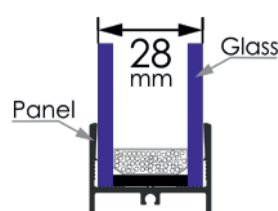

Vidrio de 28 mm

El sistema usa 28 mm de vidrio para alcanzar el máximo nivel de aislamiento térmico.