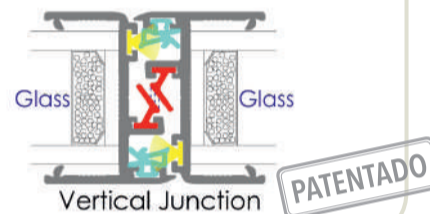

Apto para balcones curvos y con angulos

Los paneles deslizantes se pueden girar fácilmente en las esquinas. Terrazas en forma de L y U se pueden abrir sin la necesidad de algún pilar en la esquina.

Aislamiento con imán vertical

Con el fin de aumentar el aislamiento, diseñamos un perfil vertical que tiene cepillos junta EPDM y juntas de imán.

Movimiento non-stop

El sistema Tiara utiliza 8 ruedas, 4 utilizadas en la parte superior del panel y 4 en la parte inferior. Esto hace el movimiento non-stop. Todos los paneles pueden abrirse y cerrarse cómodamente con fricción y ruido mínimo.