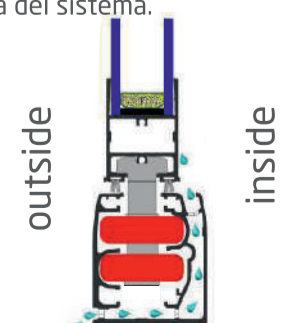

El sistema permite el uso de paneles amplios de vidrio de hasta 80 cm. que no bloquean la vista panorámica. Estos paneles se pueden abrir y cerrar cómodamente gracias a los componentes mejorados.

Vidrio de 28 mm

Desagüe

Hay un drenaje de agua escondido integrado bajo el riel inferior. Este perfil permite al sistema liberar el agua formada por el vapor sobre los paneles desde debajo del carril inferior hacia fuera del sistema.