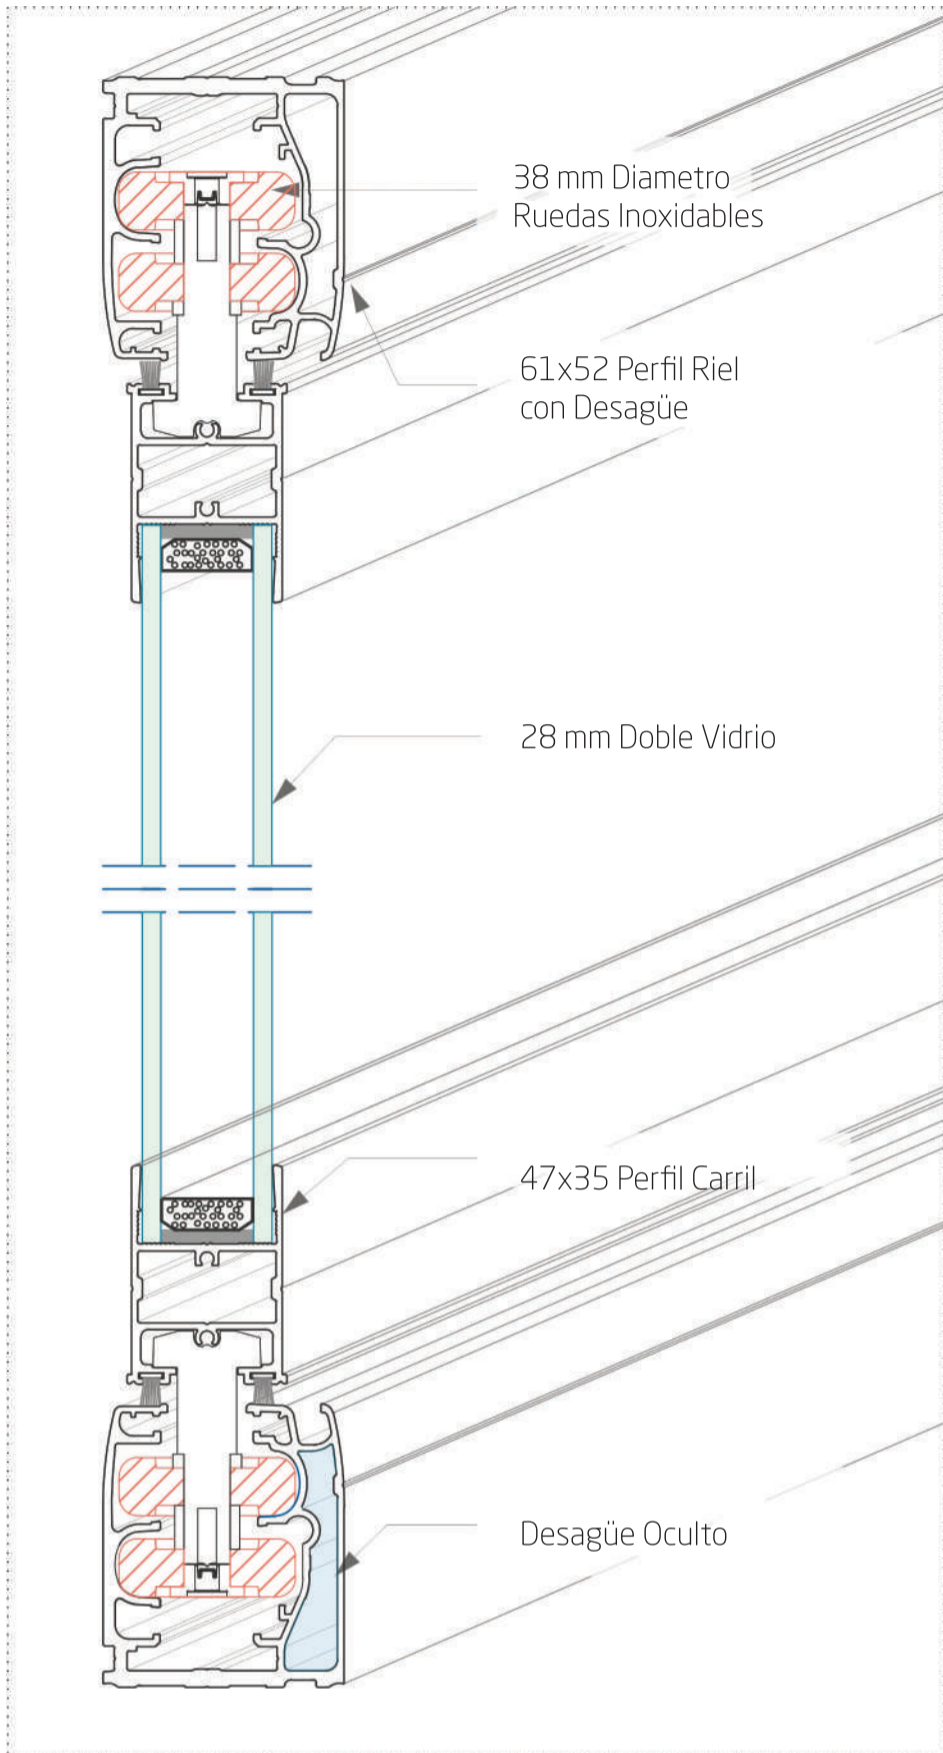

El sistema permite el uso de paneles amplios de vidrio de hasta 80 cm. que no bloquean la vista panorámica. Estos paneles se pueden abrir y cerrar cómodamente gracias a los componentes mejorados.

Vidrio de 28 mm

Desagüe

Hay un drenaje de agua escondido integrado bajo el riel inferior. Este perfil permite al sistema liberar el agua formada por el vapor sobre los paneles desde debajo del carril inferior hacia fuera del sistema.