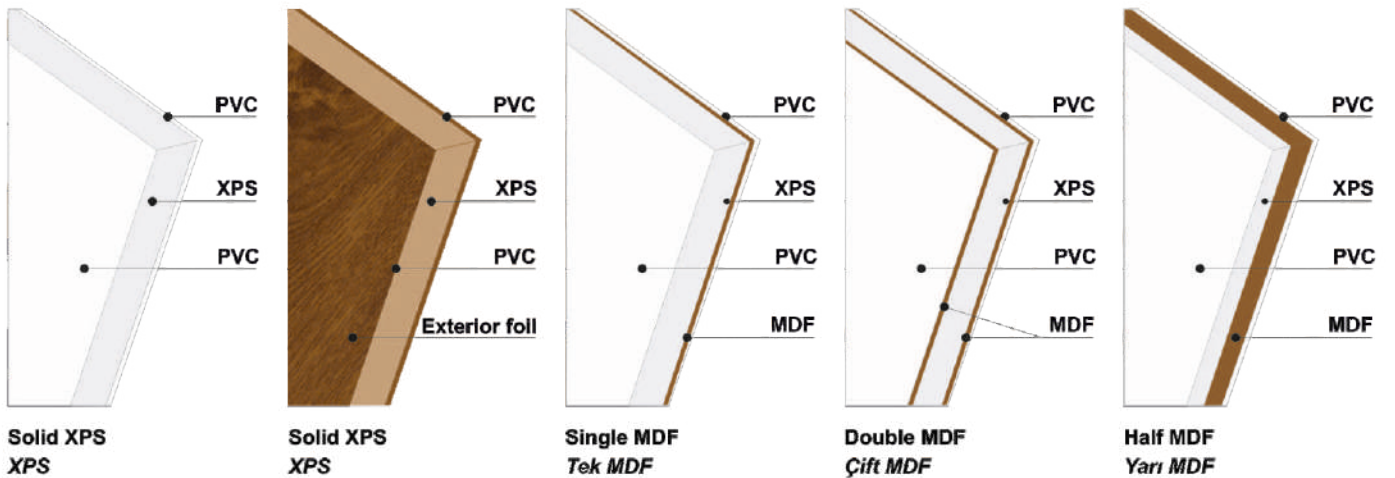

## Sandwich Panel / Sandviç Panel

Sandwich panels has very wide application fields and provides advantages such as thermal insulation, lightweight, flexible, impact resistance, decorative appearance and fast processing. / Çok geniş kullanım alanına sahip olan sandviç paneller en başta ısı yalıtımı olmak ile birlikte hafiflik, esnek ve darbeye dayanıklılık, dekoratif görünüm ve hızlı işlenebilirlik gibi avantajlar sağlamaktadır.

PVC SHEET THICKNESS LEVHA ET KALINLIĞI	INSULATION MATERIAL THICKNESS DOLGU MALZEMESİ ET KALINLIĞI	PANEL THICKNESS PANEL KALINLIĞI	PANEL DIMENSIONS PANEL ÖLÇÜLERİ
0,80 - 1,00 mm	18,00 mm	20,00 mm	800 - 2000 mm
0,80 - 1,00 mm	22,00 mm	24,00 mm	1000 - 2000 mm
1,40 - 1,50 mm	17,00 mm	20,00 mm	1200 - 3000 mm
1,40 - 1,50 mm	21,00 mm	24,00 mm	2000 - 3000 mm

## Sandwich Panel Types / Sandviç Panel Tipleri

Our door panels are manufactured using advanced technology that bonds two PVC-U skins to a variety of core materials ensuring the integrity of the panel for heat and moisture. Depending on the degree of security required we offer a choice of core material. / Gelişmiş teknolojilerden yararlanılarak ürettiğimiz sandviç paneller iki PVC levha ile kaplanmış izolasyon malzemesi ile ısı ve neme karşı bütünlük sağlamaktadır ve izolasyon derecelerine göre farklı tipte dolgu malzemeleri ve levha kombinasyonları ile seçeneleştirilmiştir.